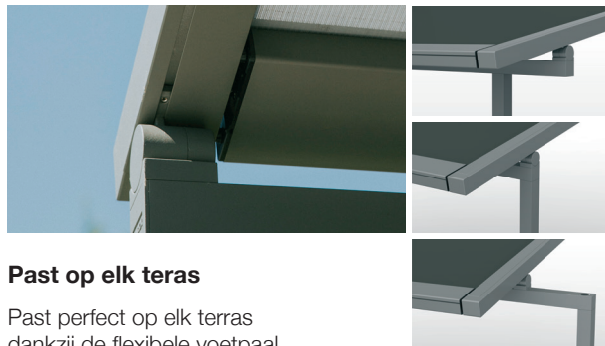

Past op elk terras

Past perfect op elk terras dankzij de flexibele voetpaal.